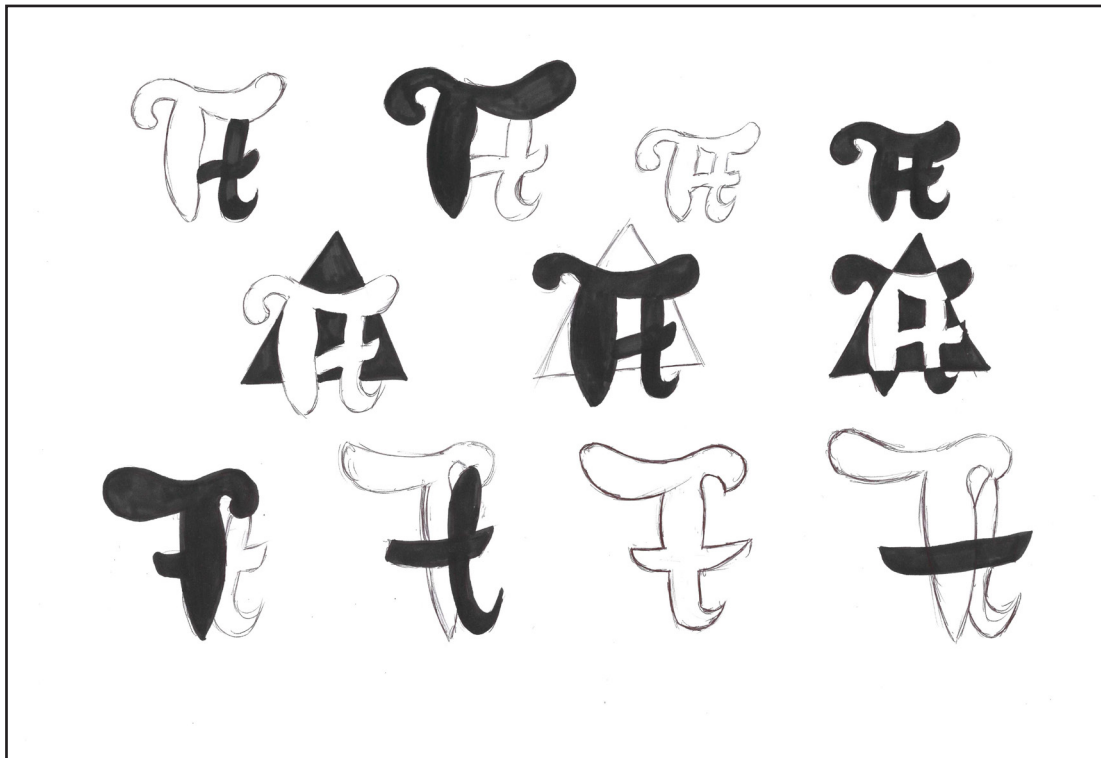

• dimensioni

• scomposizioni

• incastri

SCHIZZI DI DEFINIZIONE - forme base

SCHIZZI DEFINIZIONE 2

Costruzione Geometrica

ESECUTIVO NEGATIVO A COLORI

PROVE DI RIDUZIONE

L: 104,568 mm
A: 105,336 mm

L: 65,008 mm
A: 65,456 mm

L: 104,568 mm
A: 105,336 mm

L: 65,008 mm
A: 65,456 mm