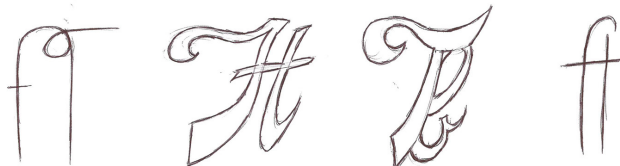

Monogramma personale: Progetto marchio di Floriane Tornaghi

Scelta Font e Firma

nome → FLORIANE
 cognome → TORNAGHI

FIRMA: *Floriane Tornaghi* SIGLA: *FT*

RICERCA dei 5 FONT (SU DAFONT) + 1

- ① **Classy Beautiful** (di Nirwana Visual)
Floriane Tornaghi
- ② **Rakoon**
Floriane Tornaghi
- ③ **RESLING**
Floriane Tornaghi
- ④ **Milestone**
Floriane Tornaghi
- ⑤ **MTF MEMORY**
Floriane Tornaghi
- ⑥ **Silver Bellybutton Ring**
Floriane Tornaghi

SCELTA FONT

Classy Beautiful

Silver Bellybutton Ring

Mileston

Riesling

Rakoon

SCHIZZI MONOGRAMMA

• accostamento

• dimensioni

• scomposizioni

• incastri

SCHIZZI DI DEFINIZIONE - forme base

SCHIZZI DEFINIZIONE 2

Costruzione Geometrica

ESECUTIVO NEGATIVO A COLORI

PROVE DI RIDUZIONE

L: 104,568 mm
A: 105,336 mm

L: 65,008 mm
A: 65,456 mm

L: 104,568 mm
A: 105,336 mm

L: 65,008 mm
A: 65,456 mm