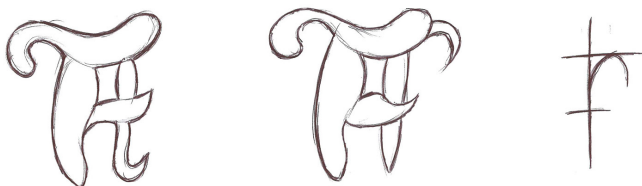

Monogramma personale: Progetto marchio di Floriane Tornaghi

Scelta Font e Firma

nome → FLORIANE
 cognome → TORNAGHI

FIRMA: *Floriane Tornaghi* SIGLA: *FT*

RICERCA dei 5 FONT (SU DAFONT) + 1

- ① **Classy Beautiful** (di Nirwana Visual)
Floriane Tornaghi
- ② **Rakoon**
Floriane Tornaghi
- ③ **RESLING**
Floriane Tornaghi
- ④ **Milestone**
Floriane Tornaghi
- ⑤ **MTF MEMORY**
Floriane Tornaghi
- ⑥ **Silver Bellybutton Ring**
Floriane Tornaghi

SCELTA FONT

Classy Beautiful

Silver Bellybutton Ring

Mileston

Riesling

Rakoon

SCHIZZI MONOGRAMMA

• accostamento

• dimensioni

• scomposizioni

• incastri

SCHIZZI DI DEFINIZIONE - forme base

SCHIZZI DEFINIZIONE 2

Costruzione Geometrica

ESECUTIVO NEGATIVO A COLORI

PROVE DI RIDUZIONE