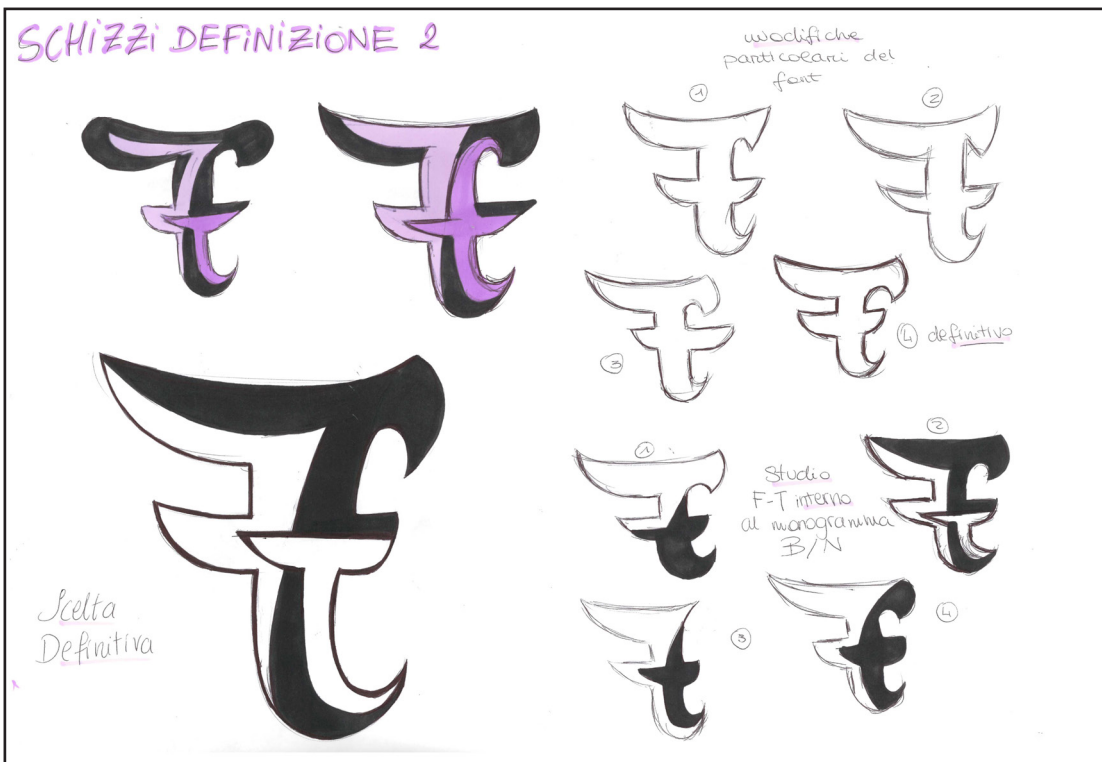

SCELTA FONT

Classy Beautiful

Silver Bellybutton Ring

Mileston

Riesling

Rakoon

SCHIZZI MONOGRAMMA

• accostamento

• dimensioni

• scomposizioni

• incastri

SCHIZZI DI DEFINIZIONE - forme base

SCHIZZI DEFINIZIONE 2

Costruzione Geometrica

ESECUTIVO NEGATIVO A COLORI

PROVE DI RIDUZIONE

L: 104,568 mm
A: 105,336 mm

L: 65,008 mm
A: 65,456 mm

L: 104,568 mm
A: 105,336 mm

L: 65,008 mm
A: 65,456 mm