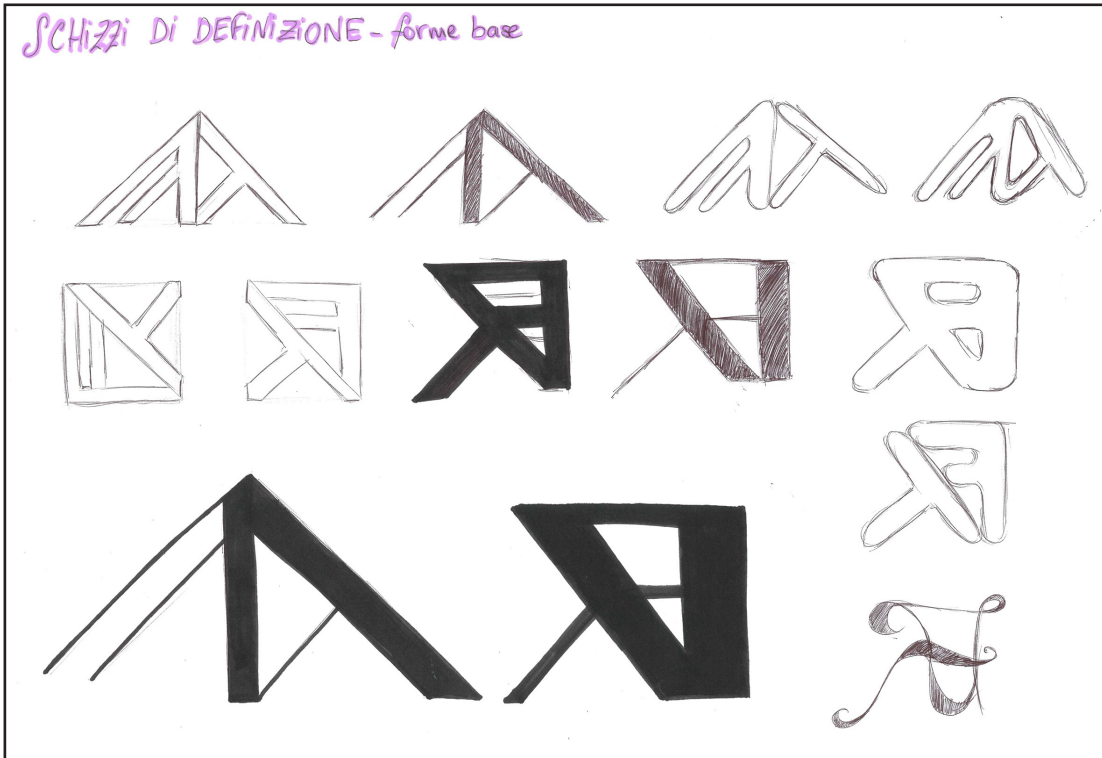

Monogramma personale: Progetto marchio di Floriane Tornaghi

Scelta Font e Firma

nome → FLORIANE
 cognome → TORNAGHI

FIRMA: *Floriane Tornaghi* SIGLA: *FT*

RICERCA dei 5 FONT (SU DAFONT) + 1

- ① **Classy Beautiful** (di Nirwana Visual)
Floriane Tornaghi
- ② **Rakoon**
Floriane Tornaghi
- ③ **RESLING**
Floriane Tornaghi
- ④ **Milestone**
Floriane Tornaghi
- ⑤ **MTF MEMORY**
Floriane Tornaghi
- ⑥ **Silver Bellybutton Ring**
Floriane Tornaghi

SCELTA FONT

Classy Beautiful

Silver Bellybutton Ring

Mileston

Riesling

Rakoon

SCHIZZI MONOGRAMMA

• accostamento

• dimensioni

• scomposizioni

• incastri

SCHIZZI DI DEFINIZIONE - forme base

SCHIZZI DEFINIZIONE 2

Costruzione Geometrica

ESECUTIVO NEGATIVO A COLORI

PROVE DI RIDUZIONE

L: 104,568 mm
A: 105,336 mm

L: 65,008 mm
A: 65,456 mm

L: 104,568 mm
A: 105,336 mm

L: 65,008 mm
A: 65,456 mm