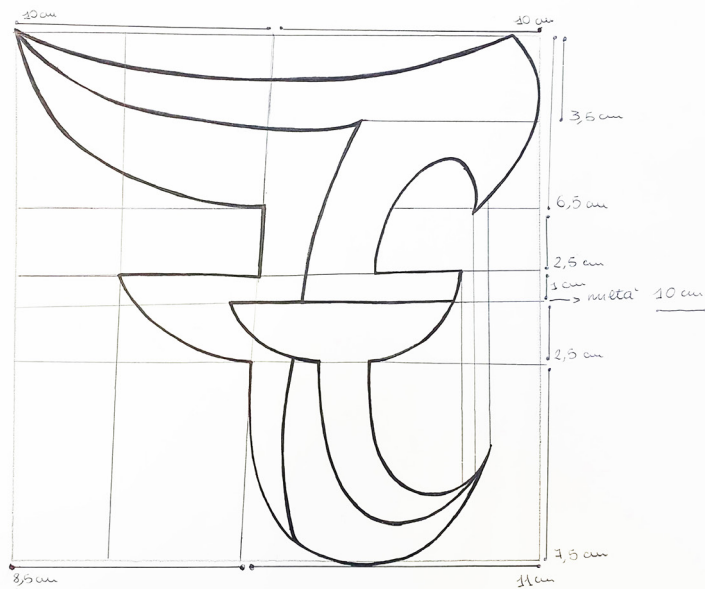

• dimensioni

• scomposizioni

• incastri

SCHIZZI DI DEFINIZIONE - forme base

SCHIZZI DEFINIZIONE 2

Costruzione Geometrica

ESECUTIVO NEGATIVO A COLORI

PROVE DI RIDUZIONE

L: 104,568 mm
A: 105,336 mm

L: 65,008 mm
A: 65,456 mm

L: 104,568 mm
A: 105,336 mm

L: 65,008 mm
A: 65,456 mm