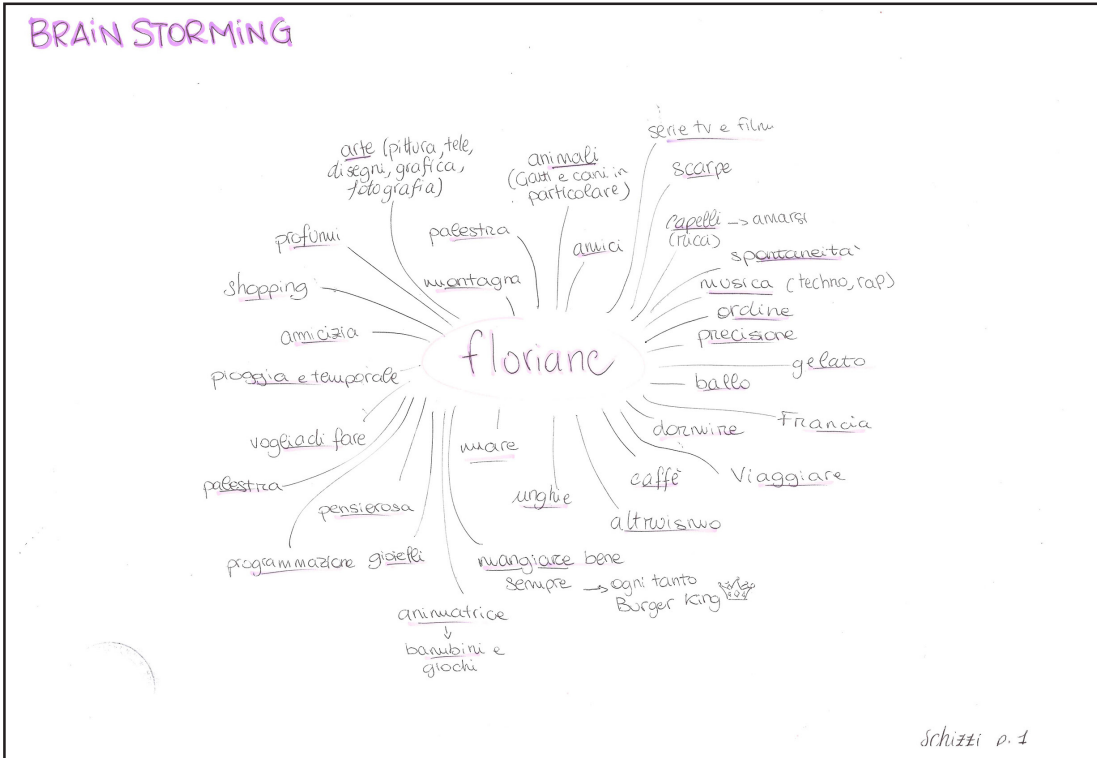

Monogramma personale: Progetto marchio di Floriane Tornaghi

Scelta Font e Firma

nome → FLORIANE
 cognome → TORNAGHI

FIRMA: *Floriane Tornaghi* SIGLA: *FT*

RICERCA dei 5 FONT (SU DAFONT) + 1

- ① **Classy Beautiful** (di Nirwana Visual)
Floriane Tornaghi
- ② **Rakoon**
Floriane Tornaghi
- ③ **RESLING**
Floriane Tornaghi
- ④ **Milestone**
Floriane Tornaghi
- ⑤ **MTF MEMORY**
Floriane Tornaghi
- ⑥ **Silver Bellybutton Ring**
Floriane Tornaghi

SCELTA FONT

Classy Beautiful

Silver Bellybutton Ring

Mileston

Riesling

Rakoon

SCHIZZI MONOGRAMMA

• accostamento