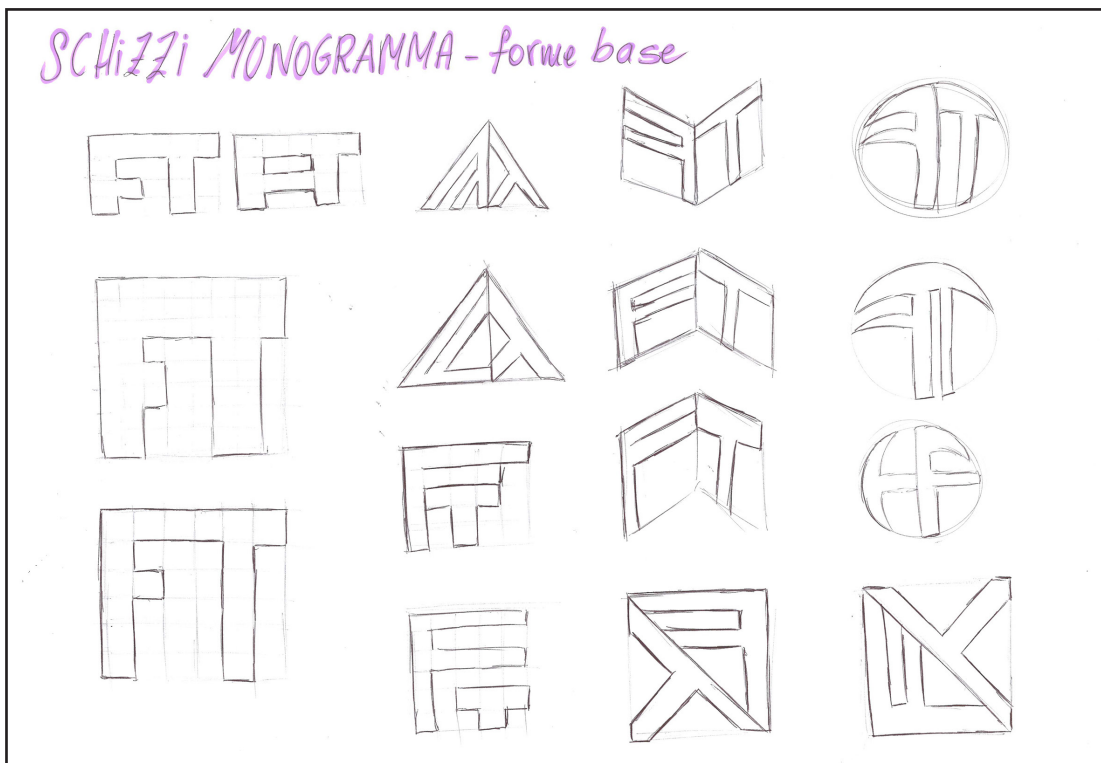

• dimensioni

• scomposizioni

• incastri

SCHIZZI DI DEFINIZIONE - forme base

SCHIZZI DEFINIZIONE 2

Costruzione Geometrica

ESECUTIVO NEGATIVO A COLORI

PROVE DI RIDUZIONE

L: 104,568 mm
A: 105,336 mm

L: 65,008 mm
A: 65,456 mm

L: 104,568 mm
A: 105,336 mm

L: 65,008 mm
A: 65,456 mm