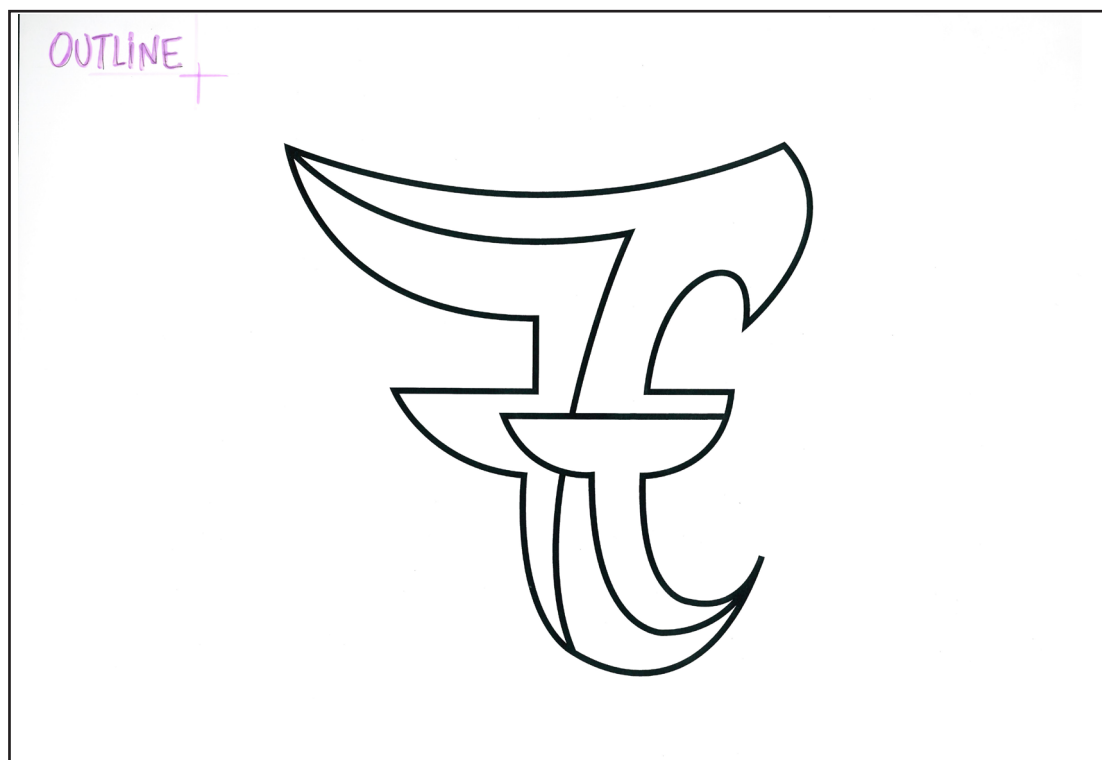

• dimensioni

• scomposizioni

• incastri

SCHIZZI DI DEFINIZIONE - forme base

SCHIZZI DEFINIZIONE 2

Costruzione Geometrica

ESECUTIVO NEGATIVO A COLORI

PROVE DI RIDUZIONE

L: 104,568 mm
A: 105,336 mm

L: 65,008 mm
A: 65,456 mm

L: 104,568 mm
A: 105,336 mm

L: 65,008 mm
A: 65,456 mm