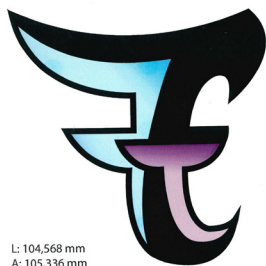

• dimensioni

• scomposizioni

• incastri

SCHIZZI DI DEFINIZIONE - forme base

SCHIZZI DEFINIZIONE 2

Costruzione Geometrica

ESECUTIVO NEGATIVO A COLORI

PROVE DI RIDUZIONE

L: 104,568 mm
A: 105,336 mm

L: 65,008 mm
A: 65,456 mm

L: 104,568 mm
A: 105,336 mm

L: 65,008 mm
A: 65,456 mm