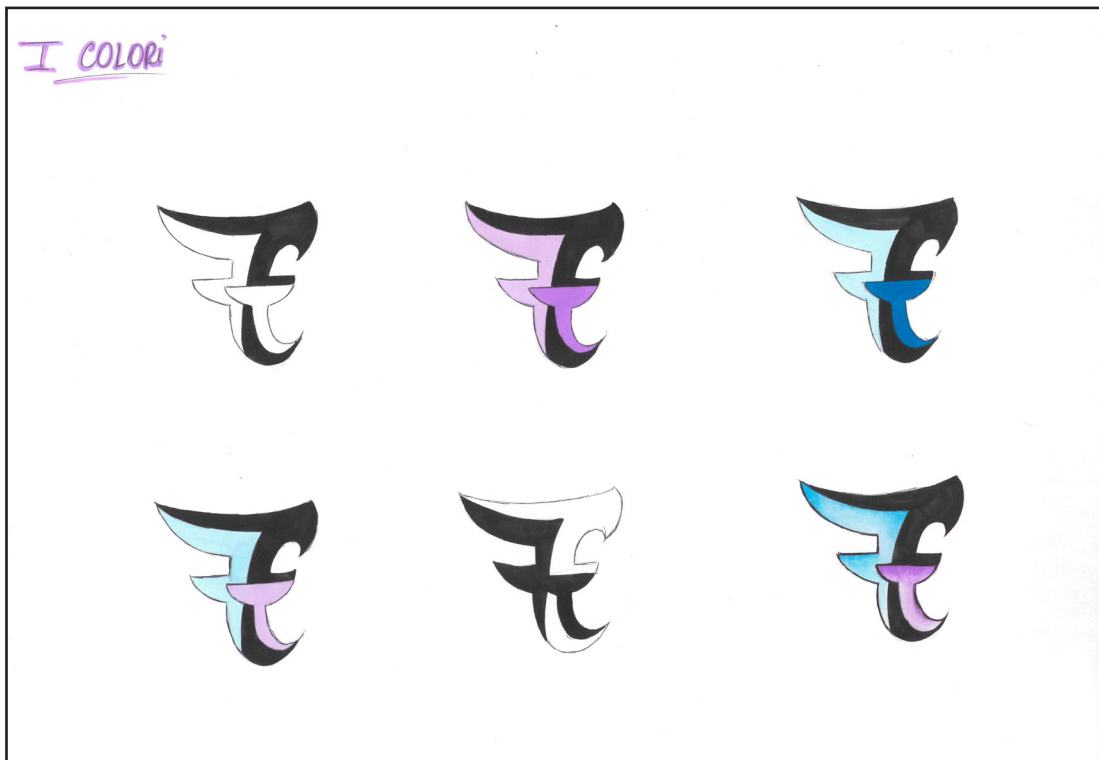

SCELTA FONT

Classy Beautiful

Silver Bellybutton Ring

Mileston

Riesling

Rakoon

SCHIZZI MONOGRAMMA

• accostamento

• dimensioni

• scomposizioni

• incastri

SCHIZZI DI DEFINIZIONE - forme base

SCHIZZI DEFINIZIONE 2

Costruzione Geometrica

ESECUTIVO NEGATIVO A COLORI

PROVE DI RIDUZIONE