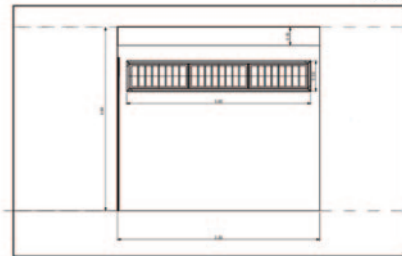

SCHEDE DI AMBIENTAZIONE SET “CORRIDOIO ISTITUTO”

pianta scala 1:200

sezione scala 1:50

SCENA 03
CORRIDOIO
ISTITUTO

MODELLO
+
COSTRUZIONI