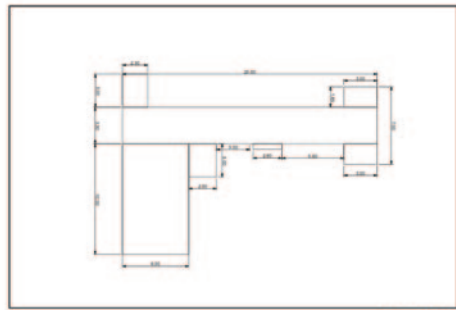

SCHEDE DI AMBIENTAZIONE SET “CORRIDOIO ISTITUTO”

pianta scala 1:200

sezione scala 1:50

SCENA 03
CORRIDOIO
ISTITUTO

MODELLO
+
COSTRUZIONI