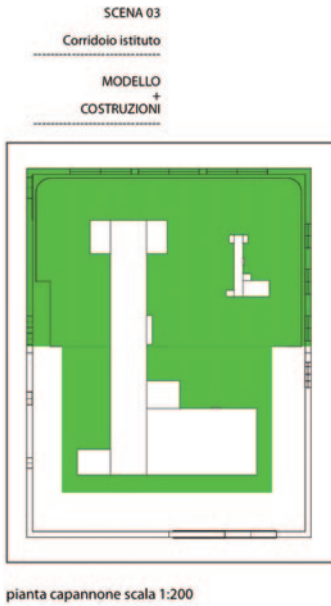

SCHEDE DI AMBIENTAZIONE SET “CORRIDOIO ISTITUTO”

pianta scala 1:200

sezione scala 1:50

SCENA 03
CORRIDOIO
ISTITUTO

MODELLO
+
COSTRUZIONI