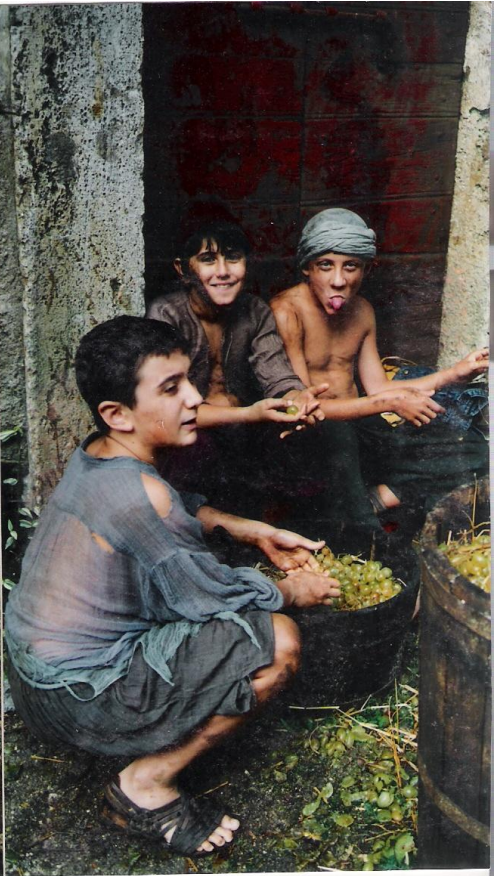

ARTEMISIA
Regia Agnès Merlet
Costumi Dominique Borg
1996

REP. COSTUMI

Elisabetta

"ARTEMISIA"

SCÉNARIO ORIGINAL
Agnès MERLET

PREMIERE HEURE
21 Avenue de la République
92200 Saint-Denis
Paris
T. 01 47 37 11 11
F. 01 47 37 11 11