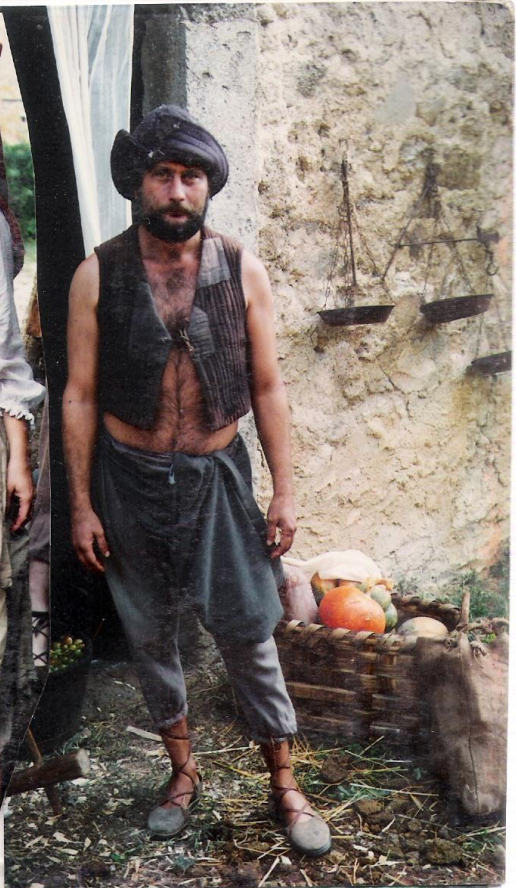

ARTEMISIA
Regia Agnès Merlet
Costumi Dominique Borg
1996

REP. COSTUMI

Elisabetta

"ARTEMISIA"

SCÉNARIO ORIGINAL
Agnès MERLET

PREMIERE HEURE
21 Avenue de la République
92200 Saint-Denis
Paris
T. 01 47 37 11 11
F. 01 47 37 11 11