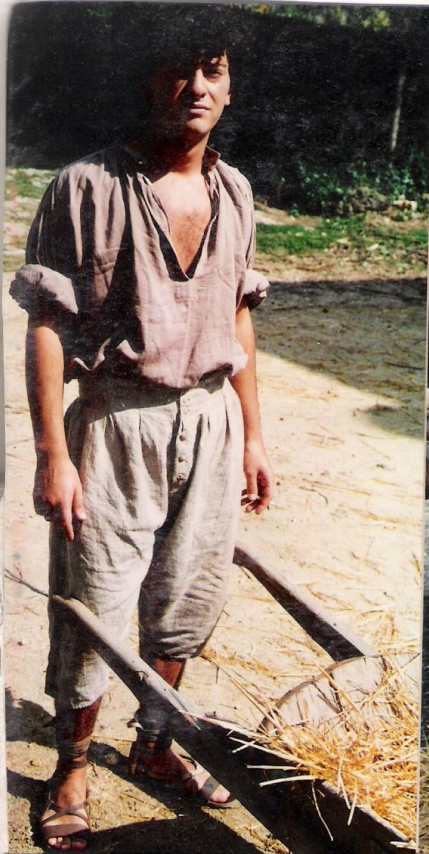

ARTEMISIA
Regia Agnès Merlet
Costumi Dominique Borg
1996

REP. COSTUMI

Elisabetta

"ARTEMISIA"

SCÉNARIO ORIGINAL
Agnès MERLET

PREMIERE HEURE
21 Avenue de la République
92200 Saint-Denis
Paris
T. 01 47 37 11 11
F. 01 47 37 11 11